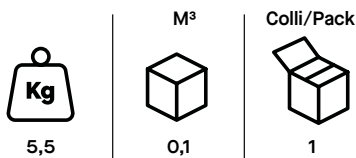

Technical description:

The coffee table, 50 cm high, consists of a round aluminium top, a column and a deep-drawn base. Quick assembly.

FINISH: epoxy powder coating.

PACKAGING: cardboard box.