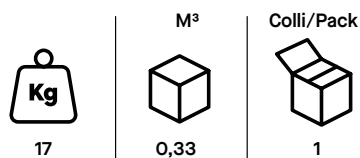

Technical description:

Swivel executive armchair with gas lift.
Swing mechanism.
Nylon base.
Molded frame structure completely mesh covered.