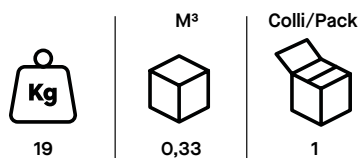

Technical description:

High backrest, aluminium base, chromed aluminium armrest, hard floor oversize castors Oscillating mechanism.