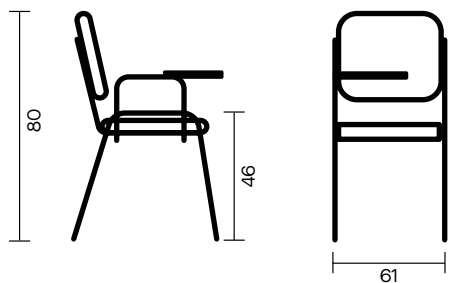

Oddo Scrivitoio | Desk

Descrizione tecnica:

Seduta visitatore 4 gambe imbottita. Con tavoletta scrivitoio.