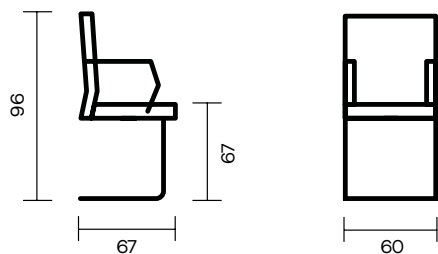

Descrizione tecnica:

Schienale medio imbottito, braccioli in alluminio lucido con pad rivestiti, base slitta cromata.

Technical description:

Medium backrest, polished aluminium armrests with upholstered pads, chromed cantilever base.