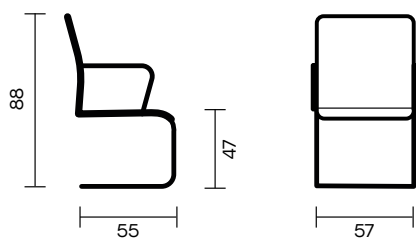

Scott Visitatore | Visitor

Descrizione tecnica:

Seduta interlocutore in rete con struttura acciaio tubolare cromo.