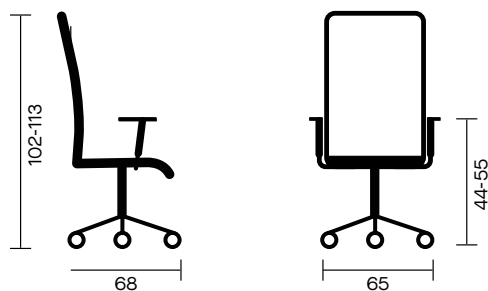

Rado Operativa | Task

Descrizione tecnica:

Seduta operativa girevole con elevazione a gas, meccanismo synchro con blocchi anti shock, schienale regolabile up down e supporto lombare. Schienale in rete braccioli regolabili. Base in alluminio cromato.