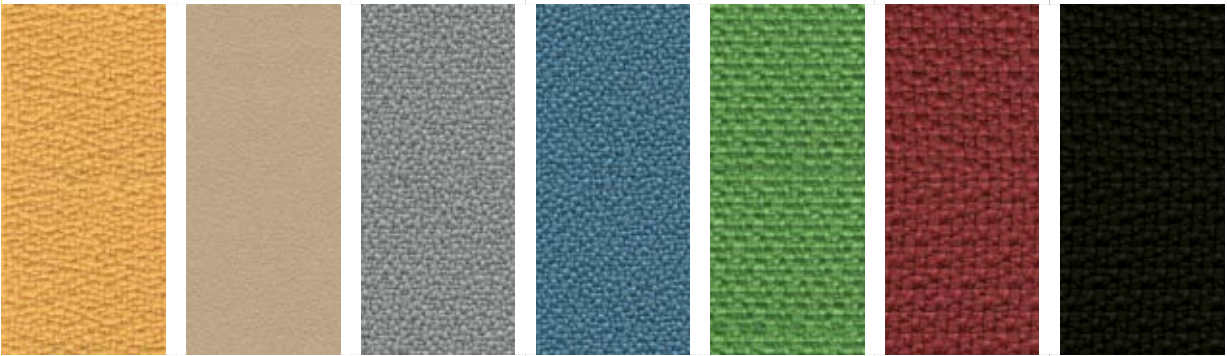

Tessuto | Fabric

C02 Giallo Yellow
C532 Beige Beige
C73 Grigio Grey
C70 Azzurro Sky blue
B22 Verde Green
B26 Rosso Red
B18 nero Black