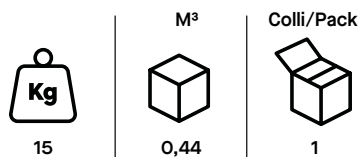

Technical description:

Medium backrest, chromed cantilever base, chromed aluminium armrests.