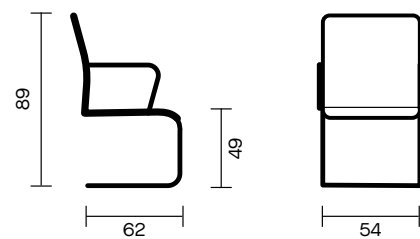

Twist Visitatore | Visitor

Descrizione tecnica:

Sedia interlocutore con struttura cromata e imbottitura ad alta densità. Schienale in rete.