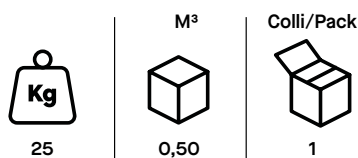

Technical description:

Upholstered executive high back chair with integrated headrest for executive environments. Armrests made of die-cast aluminum with satin effect finish. Fixed armrests can be mounted in either direction. Dedicated foam seat that perfectly fits the contour of the backrest. Synchron mechanism model with slider, with 4 locking positions.