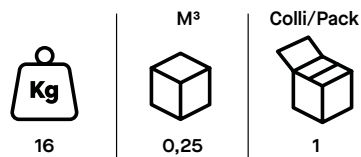

Technical description:

Swivel task chair with gas lift, synchro mechanism with 4 shockproof blocks, permanent contact mechanism, adjustable up down backrest and adjustable lumbar support. Height adjustable backrest. height adjustable armrest. Mesh backrest. Chromed aluminium base.