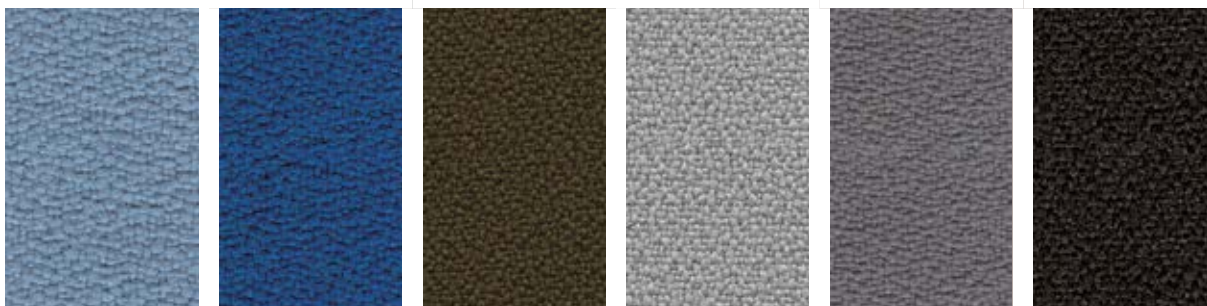

Tessuto | Fabric

C02
Giallo
Yellow

C532
Beige
Beige

C73
Grigio
Grey

C70
Azzurro
Sky blue

B22
Verde
Green

B26
Rosso
Red

B18
Nero
Black

E04
Rosso
Red

E05
Bordeaux
Bordeaux

E06
Marrone
Brown

E07
Mattone
Brick

E08
Blu
Blue

E09
Grigio
Grey

E10
Nero
Black

C01
Terra
Earth

C02
Giallo
Yellow

C03
Arancio
Orange

C04
Amaranto
Amaranth

C05
Mattone
Brick

C20
Prugna
Plum

C21
Bordeaux
Bordeaux

C70
Turchese
Turquoise

C71
Verde chiaro
Light green

C06
Verde scuro
Dark green

C07
Azzurro
Light blue

C08
Blu
Blue

C72
Marrone
Brown

C73
Grigio chiaro
Light grey

C09
Grigio
Grey

C10
Nero
Black

Similpelle | Vinyl