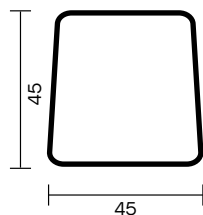

Fiocco

Descrizione tecnica:

SEDUTA: l'anima del prodotto è in polistirene ad alta densità e legno MDF, interamente rivestito con resine espanse indeformabili.

STRUTTURE: Disponibile versione a terra con piedini in materiale plastico anti graffio.

TESSUTI: Disponibile versione tinta unita o bicolore in diverse tipologie e colorazioni presenti nelle cartelle rivestimenti.