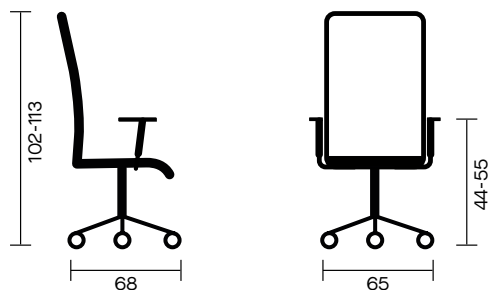

Nembo Operativa | Task

Descrizione tecnica:

Seduta operativa girevole con elevazione a gas, meccanismo synchro con blocchi anti shock, schienale imbottito, regolabile con sistema up down e supporto lombare regolabile. Braccioli regolabili.