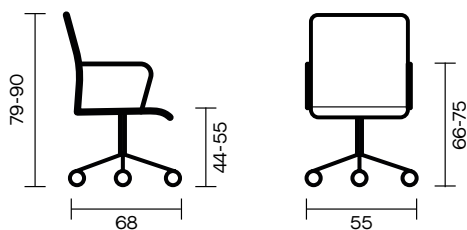

Vesta Direzionale | Executive

Descrizione tecnica:

Schienale medio, base alluminio lucido, braccioli in alluminio cromato, ruote gommate maxi. Meccanismo oscillante.