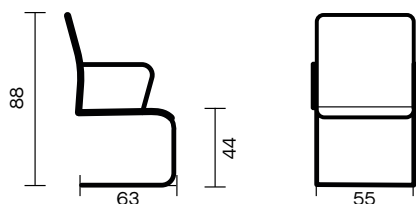

Vesta Visitatore | Visitor

Descrizione tecnica:

Schienale medio, base slitta croma, braccioli in alluminio cromato.