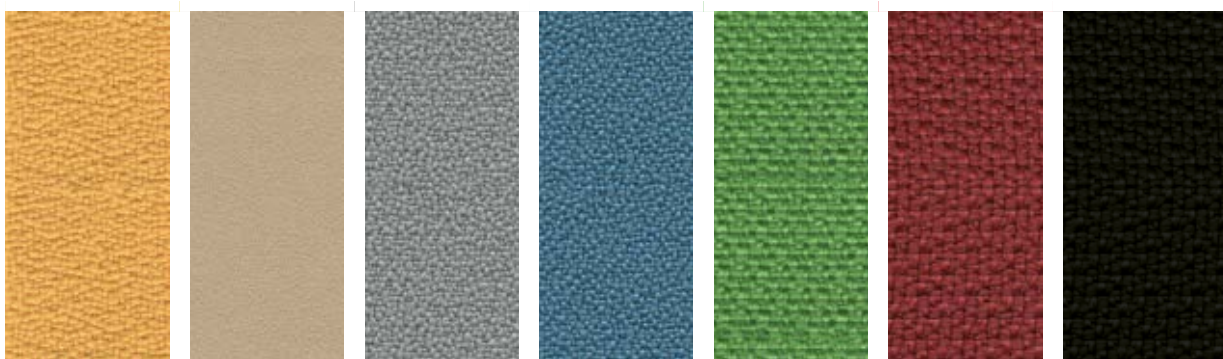

Similpelle | Vinyl

ZS01B4 Bianco White	ZS02E8 Grigio Grey	ZS04L1 Beige Beige	ZS05HO Testa di moro Brown	ZS9001 Nero Black
----------------------------------	---------------------------------	---------------------------------	---	--------------------------------

PLSN
Bianco
White

PLPW
Rosa
Pink

PLSW
Verde
Green

PLDK
Nero
Black

Tessuti | Fabric

B22
Verde
Green

B26
Rosso
Red

B18
Nero
Black

QNove | Finiture Finishes

Similpelle | Vinyl

B19
Bianco
White

B33
Beige
Beige

B34
Cuoio
Leather

C24
Marrone
Brown

B17
Grigio
Grey

B32
Nero
Black

Tessuto | Fabric

C02
Giallo
Yellow

C532
Beige
Beige

C73
Grigio
Grey

C70
Azzurro
Sky blue

B22
Verde
Green

B26
Rosso
Red

B18
Nero
Black