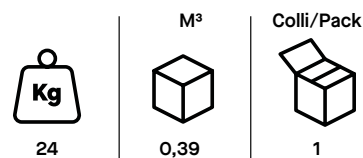

Cadira Presidenziale | Presidential

Descrizione tecnica:

SEDILE e BRACCIOLI in multistrato di faggio, cuscino in poliuretano espanso indeformabile ignifugo Classe 1IM Italia. Rivestimento della parte interna di sedile e schienale con ribattitura a doppio ago su tutto il perimetro.

SCHIENALE: multistrato di faggio, spessore 14 mm, imbottito e rivestito nella parte frontale in pelle o ecopelle. Cuscino in poliuretano espanso, spessore 30mm, densità 25 kg/mc. La parte posteriore dello schienale è verniciata in tinta nero opaco oppure rivestito in pelle o ecopelle.

MECCANISMI: Synchron multiblock.

•Inclinazione progressiva del sedile e dello schienale, rapporto 9:21, eregolazione dell'altezza del sedile controllata da sistema monoleva. • Bloccaggio dello schienale in 5 posizioni con ricerca automatica dell'arresto tramite pulsante a leva e sistema di sicurezza antishock. • Forza di ritorno regolabile al peso corporeo tra 40 e 100 kg tramite manopola girevole. • Regolazione a gas dell'altezza.

BASE e RUOTE: Base piramidale a 5 razze in alluminio verniciata nero opaco con ruote doppie rivestite in gomma morbida.

Seating