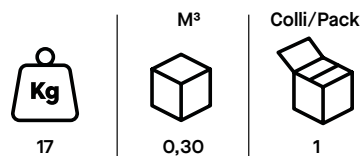

Technical description:

Executive mesh chair with gas lift, and oscillating mechanism with blocks anti shock mechanism.