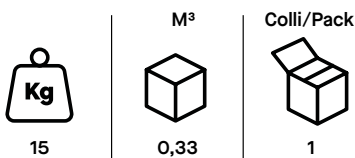

Technical description:

Executive interlocutor chair structure in covered bearing net, tubular steel structure, steel base, fixed backrest.