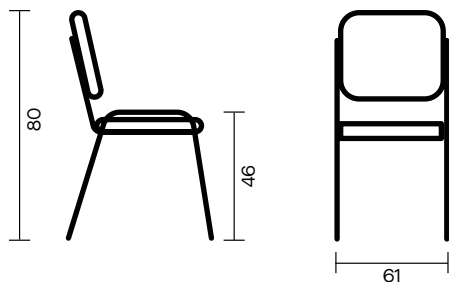

Seating

Oddo rete

Attesa | Wait

Seating

Oddo Tessuto | Fabric

Descrizione tecnica:

Seduta visitatore 4 gambe imbottita.

Technical description: