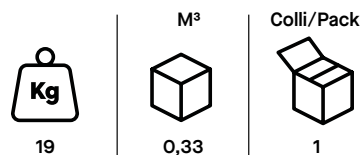

Technical description:

Presidential mesh chair with gas lift, and oscillating mechanism with blocks anti shock mechanism.