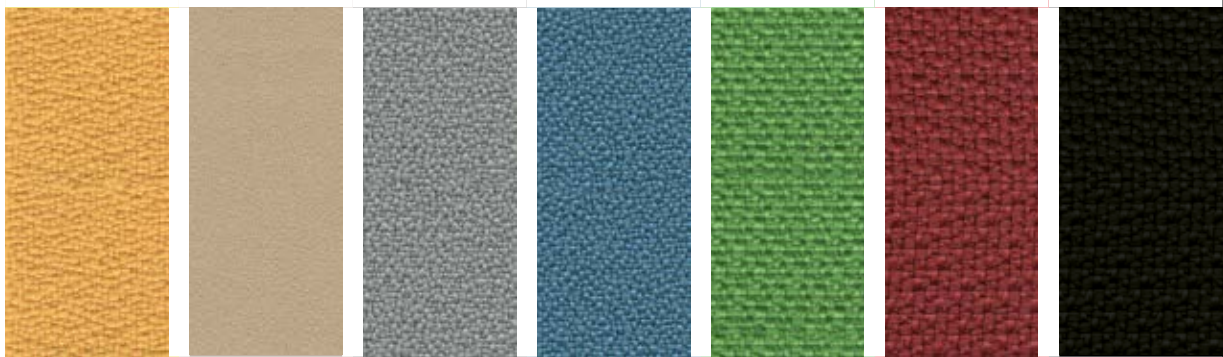

Fiocco | Finiture Finishes

Tessuto | Fabric

C02
Giallo
Yellow

C532
Beige
Beige

C73
Grigio
Grey

C70
Azzurro
Sky blue

B22
Verde
Green

B26
Rosso
Red

B18
Nero
Black