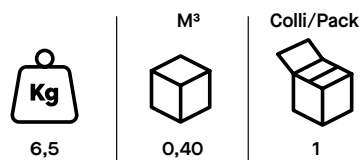

Technical description:

4-leg upholstered visitor seat.