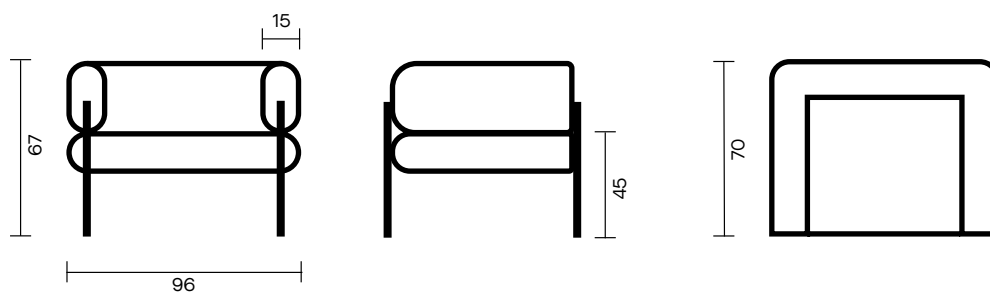

Sofa

Sofa

Privée Poltrona | Armchair

Descrizione tecnica:

Poltrona imbottita in tessuto con struttura metallica.

Technical description:

Upholstered fabric armchair with metal frame.

Sofa