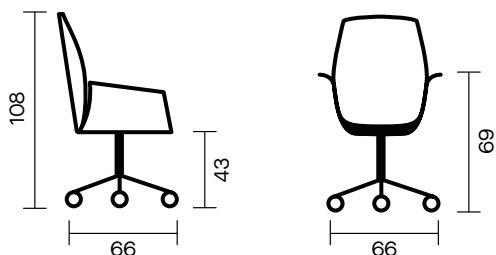

Cadira Visitatore | Visitor

Descrizione tecnica:

SEDILE e BRACCIOLI in multistrato di faggio, cuscino in poliuretano espanso indeformabile ignifugo Classe 1IM Italia. Rivestimento di sedile e schienale con ribattitura a doppio ago su tutto il perimetro.

SCHIENALE: multistrato di faggio, spessore 14 mm, imbottito e rivestito in pelle o ecopelle.

Cuscino in poliuretano espanso, spessore 30 mm, densità 25 kg/ mc.

MECCANISMI: Elevazione a gas

BASE e PIEDINI: Base piramidale a 4 razze in alluminio verniciata nero opaco con piedini in gomma.