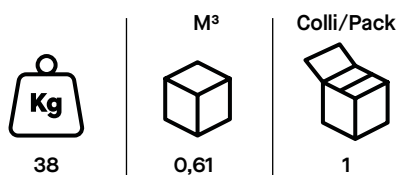

Technical description:

Seat and armrests: sheet metal double layer body. 12mm thickness polyurethane foam padding; 40mm thickness cushion polyurethane foam padding. Backrest: 12mm thickness plywood inner, 60mm thickness moulded polyurethane foam padding. Upholstery of all upholstered parts in your choice of leather or faux leather.

Synchronized mechanism with button panel integrated in the seat body, height and tilt adjustable with 3 locking positions.