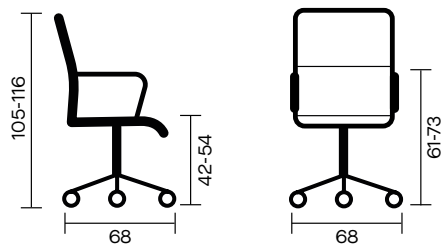

Tecnosoft Direzionale | Executive

Descrizione tecnica:

Poltrona Direzionale con struttura in rete portante rivestita, struttura acciaio tubolare, base alluminio pressofuso, schienale fisso, elevazione a gas, meccanismo oscillante con blocco.