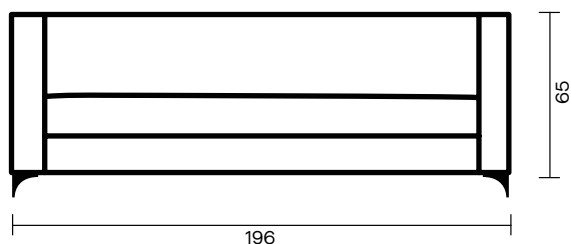

30

0,65

Colli/Pack

1