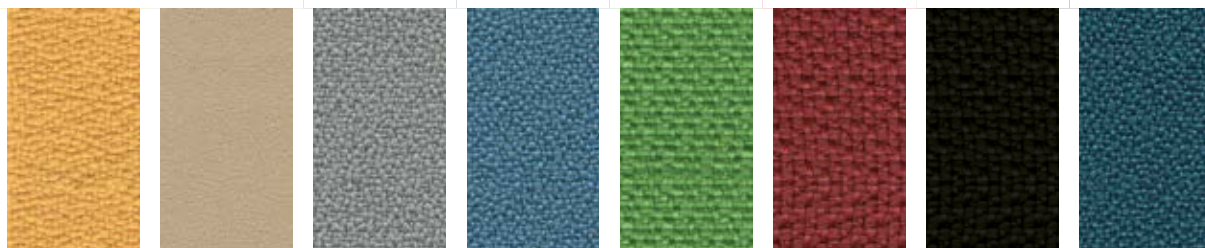

LN5478
Cuoio
Leather

LN2557
Testa di moro
Brown

LN1000
Nero
Black

Similpelle | Vinyl

ZS01B4
Bianco
White

ZS02E8
Grigio
Grey

ZS04L1
Beige
Beige

ZS05HO
Testa di moro
Brown

C06
Verde scuro
Dark green

C07
Azzurro
Light blue

C08
Blu
Blue

C72
Marrone
Brown

C73
Grigio chiaro
Light grey

C09
Grigio
Grey

C10
Nero
Black

Similpelle | Vinyl

P16
Marrone
Brown

P25
Nero
Black

Similpelle | Vinyl

B19
Bianco
White

B33
Beige
Beige

B34
Cuoio
Leather

C24
Marrone
Brown

B17
Grigio
Grey

B32
Nero
Black

Tessuto | Fabric

C02
Giallo
Yellow

C532
Beige
Beige

C73
Grigio
Grey

C70
Azzurro
Sky blue

B22
Verde
Green

B26
Rosso
Red