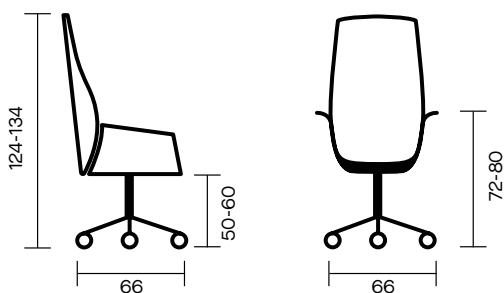

Cadira Presidenziale | Presidential

Descrizione tecnica:

SEDILE e BRACCIOLI in multistrato di faggio, cuscino in poliuretano espanso indeformabile ignifugo Classe 1IM Italia. Rivestimento della parte interna di sedile e schienale con ribattitura a doppio ago su tutto il perimetro.

SCHIENALE: multistrato di faggio, spessore 14 mm, imbottito e rivestito nella parte frontale in pelle o ecopelle. Cuscino in poliuretano espanso, spessore 30mm, densità 25 kg/mc. La parte posteriore dello schienale è verniciata in tinta nero opaco oppure rivestito in pelle o ecopelle.

MECCANISMI: Synchron multiblock.

•Inclinazione progressiva del sedile e dello schienale, rapporto 9:21, eregolazione dell'altezza del sedile controllata da sistema monoleva. • Bloccaggio dello schienale in 5 posizioni con ricerca automatica dell'arresto tramite pulsante a leva e sistema di sicurezza antishock. • Forza di ritorno regolabile al peso corporeo tra 40 e 100 kg tramite manopola girevole. • Regolazione a gas dell'altezza.

BASE e RUOTE: Base piramidale a 5 razze in alluminio verniciata nero opaco con ruote doppie rivestite in gomma morbida.

Seating