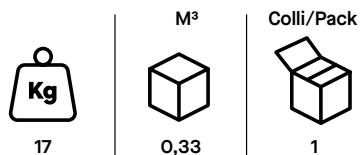

Technical description:

Executive Armchair structure in covered bearing net, tubular steel structure, die cast aluminum base, gas elevation, oscillating mechanism with advanced multiblock fulcrum with 4 shockproof blocks.