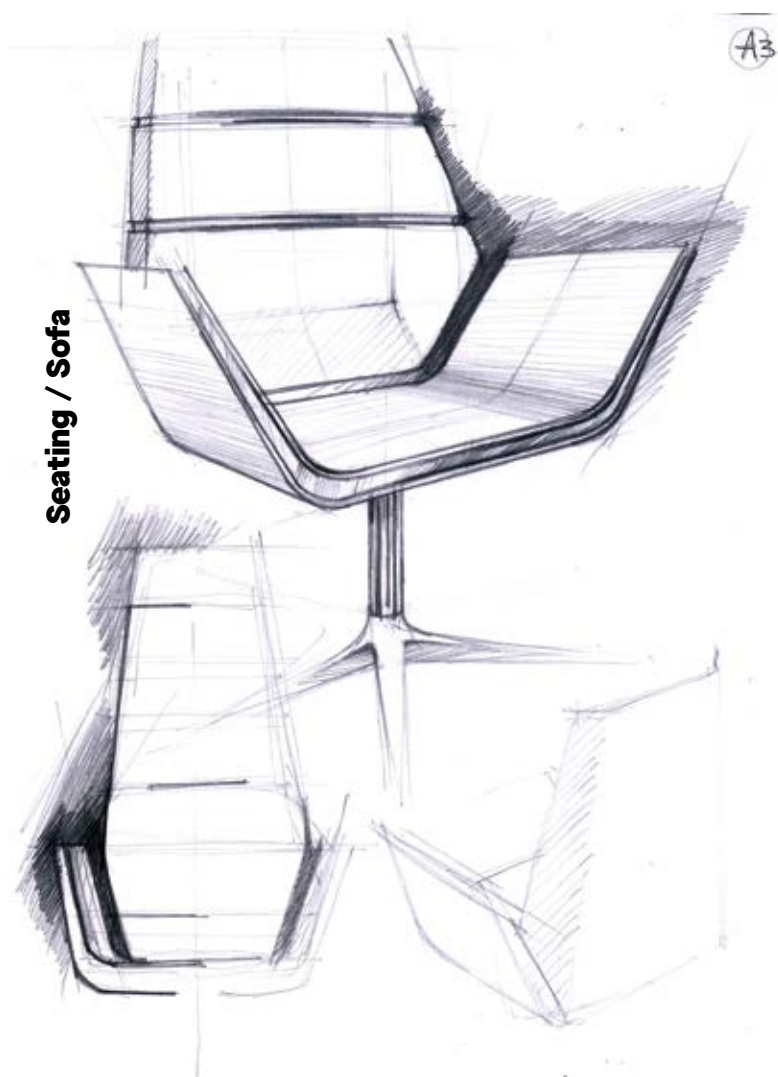

Nasce a Pesaro nel 1966 dove si diploma all'Istituto d'Arte. Si laurea in Architettura all'Università degli Studi di Firenze. Attualmente è titolare dello studio Stramigioli Associati con sede a Pesaro, ma i suoi progetti si trovano ormai in molte parti del mondo. La curiosità ed il piacere di confrontarsi con mondi sempre nuovi, l'interazione e l'integrazione con culture e professionalità diverse lo hanno portato a realizzare spazi ed ambienti sempre differenti. Ha disegnato per Della Rovere la collezione Larus.

He was born in Pesaro in 1966 where he graduated at the Art Institute. He received his degree in Architecture at the University of Florence. Andrea currently holds the design studio Stramigioli Associates based in Pesaro, but his projects are now in many parts of the world.

The curiosity and the pleasure of dealing with ever new worlds, interaction and integration with different cultures and professionalism have led him to create always different spaces & environments. He designed for Della Rovere the collection Larus.

Seating / Sofa