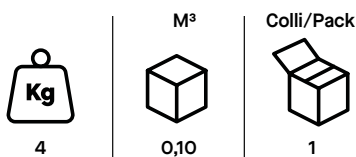

Technical description:

SEAT: product core is in high-density polystyrene and MDF wood, entirely covered with non-deformable expanded resins.

STRUCTURES: available on floor-mounted version with feet in non-scratching plastic.

FABRICS: available in one or two colours in the different types and colours as detailed in the upholstery charts.