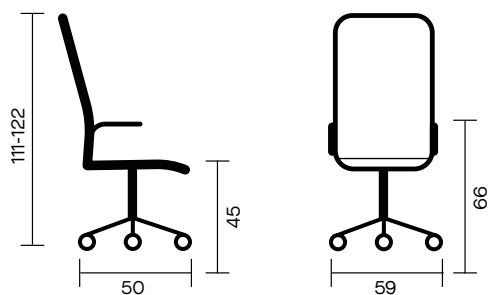

Tormentina Direzionale | Executive

Descrizione tecnica:

Poltrona direzionale girevole con elevazione a gas.
Meccanismo oscillante.
Base nylon.
Struttura a telaio sagomato rivestito completamente in rete.