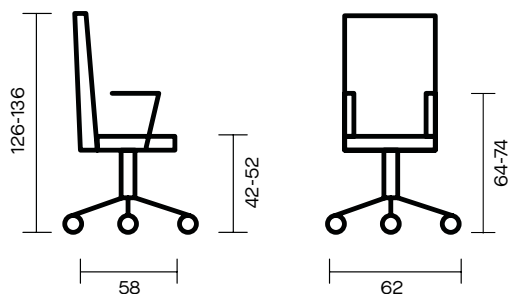

Vela Presidenziale | Presidential

Descrizione tecnica:

Seduta direzionale schienale alto imbottita con poggiatesta integrato per ambienti direzionali. Braccioli in pressofusione di alluminio finitura effetto satinato. I braccioli fissi possono essere montati in entrambe le direzioni. Sedile in poliuretano schiumato che si adatta perfettamente al profilo dello schienale. Meccanismo modello con traslatore, bloccabile in 4 posizioni.