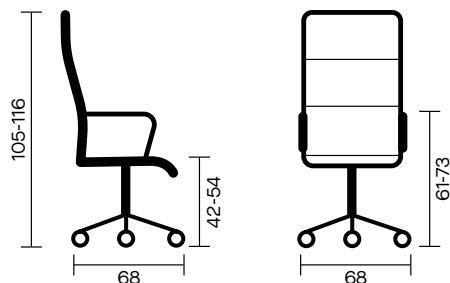

Tecnosoft Presidenziale | Presidential

Descrizione tecnica:

Poltrona Direzionale con struttura in rete portante rivestita, struttura monoscocca in acciaio tubolare, base alluminio pressofuso, elevazione a gas, meccanismo oscillante con fulcro avanzato multiblock con 4 blocchi antishock.