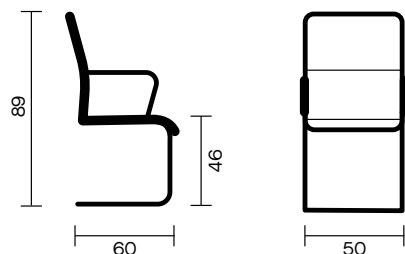

Tecnosoft Visitatore | Visitor

Descrizione tecnica:

Sedia interlocutore con struttura in rete portante rivestita, struttura acciaio tubolare, base acciaio, schienale fisso.