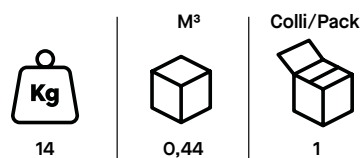

Technical description:

Interlocutor mesh seat with chromed tubular steel structure.