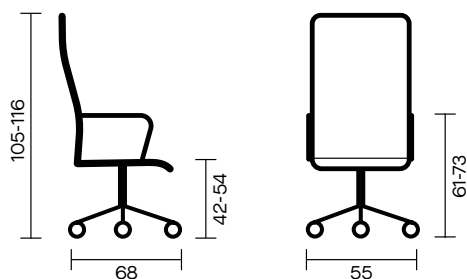

Scott Presidenziale | Presidential

Descrizione tecnica:

Poltrona presidenziale girevole in rete con elevazione a gas, meccanismo oscillante a blocchi e sistema anti shock.