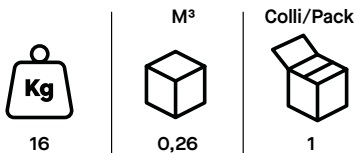

Technical description:

Executive Armchair structure in covered bearing net, tubular steel structure, die cast aluminum base, fixed backrest, gas lift, oscillating mechanism with lock.