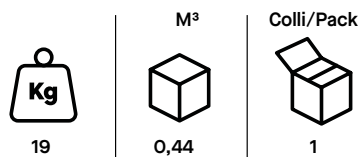

Technical description:

Medium backrest, polished aluminium armrests with upholstered pads, chromed cantilever base.