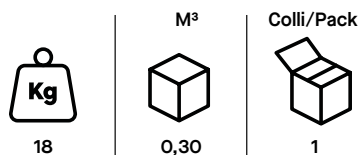

Technical description:

Medium backrest, aluminium base, chromed aluminium armrest, hard floor oversize castors, Oscillating mechanism.