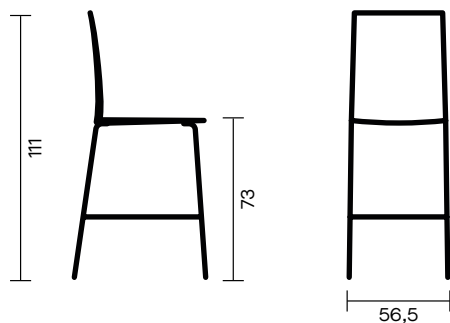

Clipper Sgabello | Stool

Descrizione tecnica:

SCHIENALE/SEDILE: monoscocca in Polipropilene stabilizzato al calore rinforzato con fibre di vetro (PP GF) Riciclabile e resistente ai raggi UV.

Disponibile nei 4 colori a catalogo.

TELAIO: 4 gambe in tubolare metallico diametro 18mm verniciato nero.

*(uso esterno sconsigliato in quanto il telaio non subisce trattamento anti UV).

Technical description:

BACKREST/SEAT: single shell in heat stabilized glassfibre reinforced polypropylene (PP GF). Recyclable and resistant to UV rays.

Available in the 4 colours as detailed in the catalogue. FRAME: 4-leg in tubular metal diameter 18mm painted black.

*(not recommended for outdoor use as the frame does not receive anti UV treatment).

Seating

	M³	Colli/Pack
 6,8	 0,46	 1