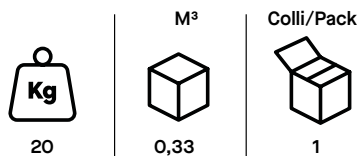

Technical description:

Upholstered executive medium back chair for executive environments. Fixed armrests can be mounted in either direction. Dedicated foam seat that perfectly fits the contour of the backrest.