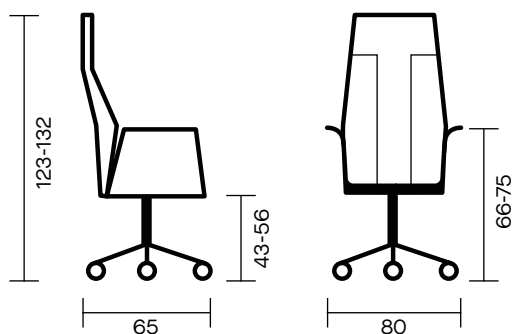

Larus Presidenziale | Presidential

Descrizione tecnica:

Sedile e braccioli: struttura realizzata in doppia scocca a sandwich in lamiera di ferro. Imbottitura sp. 12mm e cuscino sp. 40mm in resina poliuretana.

Schienale: interno in legno multistrato sp.12mm, imbottitura in resina poliuretana sagomata sp. 60mm. Rivestimento di tutte le parti imbottite in pelle o ecopelle a scelta.

Meccanismo sincronizzato a ingombro ridotto con pulsantiere integrate nella scocca del sedile. Regolazione in altezza e inclinazione schienale in 3 posizioni.