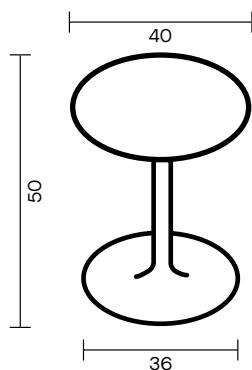

Descrizione tecnica:

Tavolino, alto 50cm, è composto da un piano tondo in alluminio sotto il quale viene avvitata una colonna che permette la connessione al basamento imbutito.

Montaggio rapido.

FINITURA: verniciatura a polveri epossidiche.