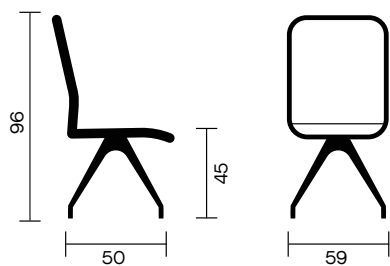

Tormentina visitatore | visitor

Descrizione tecnica:

Poltrona direzionale girevole con meccanismo oscillante.
Base 4 gambe nylon.
Struttura a telaio sagomato rivestito completamente in rete.