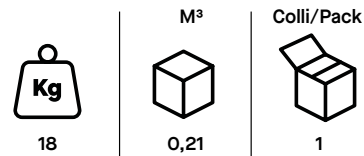

Technical description:

Aluminium base, mesh backrest, synchronized mechanism with side tension control, sliding seat, height adjustable backrest, rubber castors, with lumbar support. sliding seat.