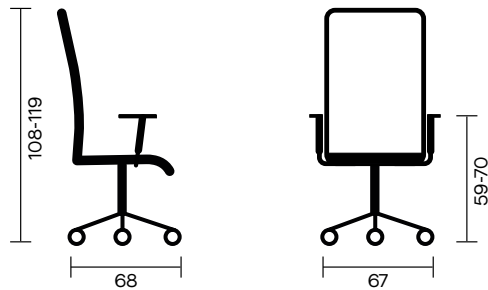

Twist Operativa | Task

Descrizione tecnica:

Base in alluminio, schienale in rete RT nera, meccanismo sincronizzato con comando laterale, schienale regolabile in altezza, ruote gommata, supporto lombare regolabile. Traslatore di seduta e braccioli regolabili.