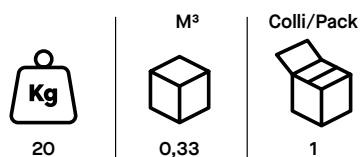

Technical description:

High backrest, polished aluminium armrest with upholstered pads, synchronized mechanism with 5 locking positions, sliding seat, aluminium base with oversize castors.