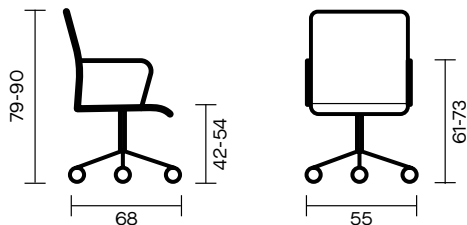

Scott Direzionale | Executive

Descrizione tecnica:

Poltrona direzionale girevole in rete con elevazione a gas, meccanismo oscillante a blocchi e sistema anti shock.