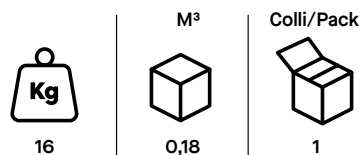

Technical description:

Swivel operational seat, gas elevation, synchro mechanism with anti shock blocks and adjustable lumbar support. Padded and height adjustable backrest.