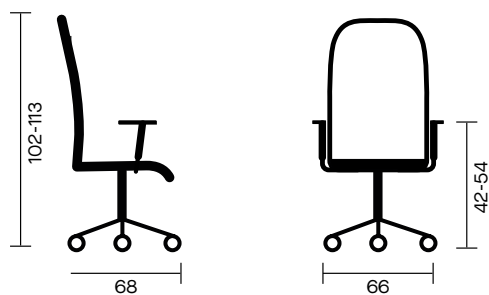

Swatch Operativa | Task

Descrizione tecnica:

Seduta operativa girevole con elevazione a gas, meccanismo synchro con blocchi anti shock, meccanismo a contatto permanente e schienale con supporto lombare regolabile. Braccioli regolabili.

Technical description:

Swivel task chair with gas lift, synchro mechanism with shockproof blocks, permanent contact mechanism and backrest with adjustable lumbar support. Height adjustable backrest.

	M³	Colli/Pack
13	0,25	1