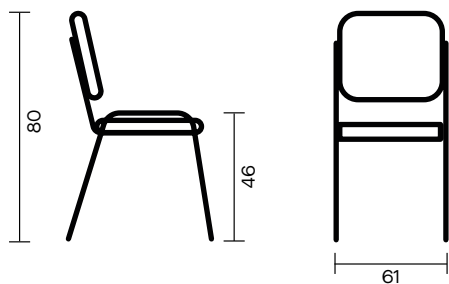

Oddo Rete | Mesh

Descrizione tecnica:

Seduta visitatore 4 gambe imbottita con schienale in rete.