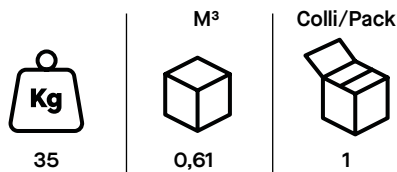

Technical description:

Seat and armrests: Sheet metal single layer body (50/10 thickness). 12 mm thickness polyurethane foam padding; 40 mm thickness cushion polyurethane foam padding. Backrest: 12 mm thickness plywood inner, 60 mm thickness moulded polyurethane foam padding. Fixed mechanism with 360° rotation.